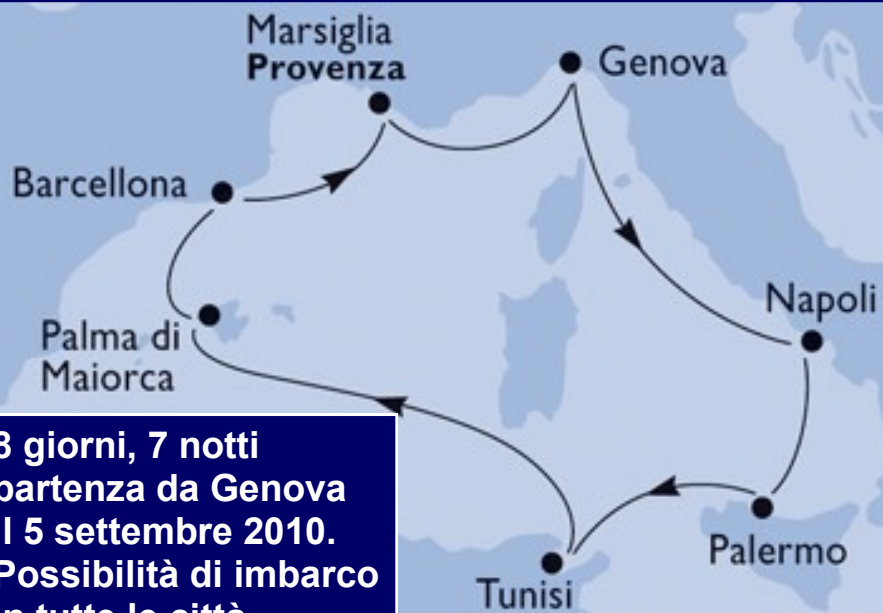

presentano

in collaborazione con

in collaborazione con

★ ROLLER CRUISE ★

la prima crociera del pattinaggio artistico mondiale

8 giorni, 7 notti
partenza da Genova
il 5 settembre 2010.
Possibilità di imbarco
in tutte le città.

FANTASIA, l'ammiraglia di MSC Crociere, considerata la più bella nave del mondo, sarà la straordinaria location di ROLLER CRUISE, la prima crociera del pattinaggio artistico mondiale. L'iniziativa, promossa dalla Federazione Internazionale Rollersports e organizzata dal gruppo Skate Power in collaborazione con il circuito di agenzie MisterHoliday, rappresenta un'occasione unica di perfezionamento tecnico nel pattinaggio, vacanza, divertimento per tutta la famiglia. Gli atleti potranno partecipare allo Stage Internazionale itinerante che si svolgerà negli impianti sportivi delle città scalo seguiti dai migliori tecnici del mondo, mentre per i genitori MSC CROCIERE ha previsto escursioni di grande interesse. A bordo si potranno cogliere tutte le opportunità di questo hotel 5 stelle galleggiante, con tante attività di intrattenimento e spettacolo per adulti e ragazzi, un programma all'interno del quale il nostro sport avrà uno spazio importante con le performance dei fuoriclasse del pattinaggio mondiale. SALTA A BORDO DI ROLLER CRUISE!!!!